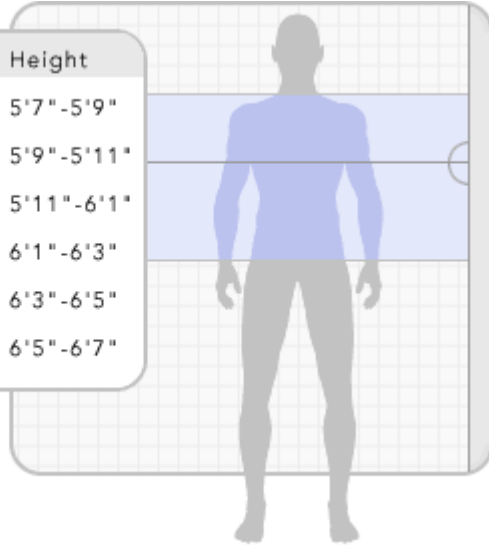

MENS SIZING CHART

MENS TOPS:

Size	Chest	Height
Small	35-38	5'7"-5'9"
Medium	38-41	5'9"-5'11"
Large	41-44	5'11"-6'1"
XL	44-47	6'1"-6'3"
XXL	47-50	6'3"-6'5"
XXXL	50-53	6'5"-6'7"

MENS BOTTOMS:

Size	Seat	Waist
Small	35 ³ / ₄ - 38 ¹ / ₄	28 ³ / ₄ - 31 ¹ / ₄
Medium	38 ¹ / ₄ - 40 ³ / ₄	31 ¹ / ₄ - 33 ³ / ₄
Large	40 ³ / ₄ - 43 ¹ / ₄	33 ³ / ₄ - 36 ¹ / ₄
XL	43 ¹ / ₄ - 45 ³ / ₄	36 ¹ / ₄ - 38 ³ / ₄
XXL	45 ³ / ₄ - 48 ¹ / ₄	38 ³ / ₄ - 41 ¹ / ₄
XXXL	48 ¹ / ₄ - 50 ³ / ₄	41 ¹ / ₄ - 43 ³ / ₄